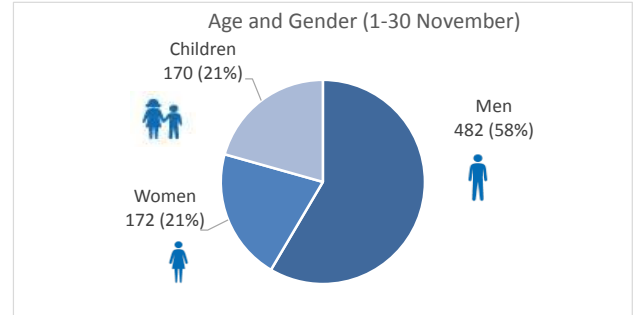

**Arrivals per month**

27/12/2016	▲	88
28/12/2016	▼	0
29/12/2016	▶	0
30/12/2016	▶	0
31/12/2016	▶	0
1/01/2017	▶	0
2/01/2017	▶	0

**Top nationalities of arrivals in Lesvos**

Source: Hellenic Police. Partial Data